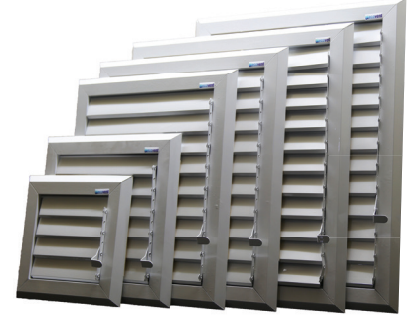

ecovent EKONOMİK ALÜMİNYUM STANDART ÖLÇÜ MENFEZLER / Standard Aluminium Vent

KOD	EN-BOY	MALZEME CİNSİ	KOLİ ADET	FİYAT
EV23X23	23x23	ecovent EKONOMİK ALM. STANDART MENFEZ	10	55.00 ₺
EV25X45	25x45	ecovent EKONOMİK ALM. STANDART MENFEZ	10	70.00 ₺
EV30x30	30x30	ecovent EKONOMİK ALM. STANDART MENFEZ	10	63.00 ₺
EV35x34	35x34	ecovent EKONOMİK ALM. STANDART MENFEZ	10	72.00 ₺
EV35x41	35x41	ecovent EKONOMİK ALM. STANDART MENFEZ	10	78.00 ₺
EV35x56	35x56	ecovent EKONOMİK ALM. STANDART MENFEZ	10	88.00 ₺
EV40x41	40x41	ecovent EKONOMİK ALM. STANDART MENFEZ	10	82.00 ₺
EV40x45	40x45	ecovent EKONOMİK ALM. STANDART MENFEZ	10	85.00 ₺
EV40x52	40x52	ecovent EKONOMİK ALM. STANDART MENFEZ	10	88.00 ₺
EV45x45	45x45	ecovent EKONOMİK ALM. STANDART MENFEZ	10	86.00 ₺
EV45x49	45x49	ecovent EKONOMİK ALM. STANDART MENFEZ	10	92.00 ₺
EV45x56	45x56	ecovent EKONOMİK ALM. STANDART MENFEZ	10	103.00 ₺
EV45x63	45x63	ecovent EKONOMİK ALM. STANDART MENFEZ	10	115.00 ₺
EV50x52	50x52	ecovent EKONOMİK ALM. STANDART MENFEZ	10	110.00 ₺
EV50x60	50x60	ecovent EKONOMİK ALM. STANDART MENFEZ	10	125.00 ₺
EV50x67	50x67	ecovent EKONOMİK ALM. STANDART MENFEZ	10	130.00 ₺
EV55x56	55x56	ecovent EKONOMİK ALM. STANDART MENFEZ	10	130.00 ₺
EV55x63	55x63	ecovent EKONOMİK ALM. STANDART MENFEZ	10	145.00 ₺
EV60x60	60x60	ecovent EKONOMİK ALM. STANDART MENFEZ	10	145.00 ₺

**ALTERNATİF RENKLER
İÇİN FİYAT ALINIZ**