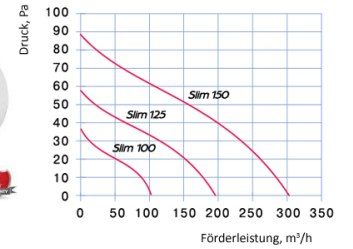

SLIM AKSİYEL BİLYELİ RULMANLI FAN / "SLIM" (AXIEL FAN)

KOD	TEKNİK BİLGİ	UZUNLUK / YÜKSEKLİK	DERİNLİK	FİYAT
SLİM 100	99 m3/h,35Pa	151/151	16/111	27.00 €
SLİM 125	185 m3/h,55Pa	178/178	15/115	31.00 €
SLİM 150	295 m3/h,88Pa	204/204	16/134	38.00 €