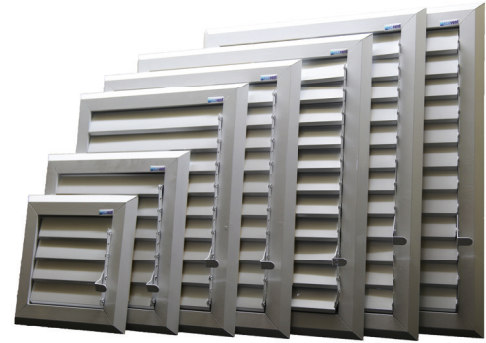

BOY	EN																
	CM	20	25	30	35	40	45	50	55	60	70	80	90	100	110	120	130
20	52.00	58.00	63.00	68.00	71.00	74.00	77.00	80.00	84.00	87.00	92.00	98.00	116.00	120.00	135.00	150.00	
25	58.00	63.00	68.00	71.00	74.00	77.00	80.00	84.00	87.00	92.00	98.00	116.00	120.00	135.00	150.00	175.00	
30	63.00	68.00	71.00	74.00	77.00	80.00	84.00	87.00	92.00	98.00	116.00	120.00	135.00	150.00	175.00	190.00	
35	68.00	71.00	74.00	77.00	80.00	84.00	87.00	92.00	98.00	116.00	120.00	135.00	150.00	175.00	190.00	205.00	
40	71.00	74.00	77.00	80.00	84.00	87.00	92.00	98.00	116.00	120.00	135.00	150.00	175.00	190.00	205.00	225.00	
45	74.00	77.00	80.00	84.00	87.00	92.00	98.00	116.00	120.00	135.00	150.00	175.00	190.00	205.00	225.00	250.00	
50	77.00	80.00	84.00	87.00	92.00	98.00	116.00	120.00	135.00	150.00	175.00	190.00	205.00	225.00	250.00	285.00	
55	80.00	84.00	87.00	92.00	98.00	116.00	120.00	135.00	150.00	175.00	190.00	205.00	225.00	250.00	285.00	320.00	
60	84.00	87.00	92.00	98.00	116.00	120.00	135.00	150.00	175.00	190.00	205.00	225.00	250.00	285.00	320.00	350.00	
70	87.00	92.00	98.00	116.00	120.00	135.00	150.00	175.00	190.00	205.00	225.00	250.00	285.00	320.00	350.00	400.00	
80	92.00	98.00	116.00	120.00	135.00	150.00	175.00	190.00	205.00	225.00	250.00	285.00	320.00	350.00	400.00	450.00	
90	98.00	116.00	120.00	135.00	150.00	175.00	190.00	205.00	225.00	250.00	285.00	320.00	350.00	400.00	450.00	490.00	
100	116.00	120.00	135.00	150.00	175.00	190.00	205.00	225.00	250.00	285.00	320.00	350.00	400.00	450.00	490.00	530.00	
110	120.00	135.00	150.00	175.00	190.00	205.00	225.00	250.00	285.00	320.00	350.00	400.00	450.00	490.00	530.00	580.00	
120	135.00	150.00	175.00	190.00	205.00	225.00	250.00	285.00	320.00	350.00	400.00	450.00	490.00	530.00	580.00	630.00	
130	150.00	175.00	190.00	205.00	225.00	250.00	285.00	320.00	350.00	400.00	450.00	490.00	530.00	580.00	630.00	680.00