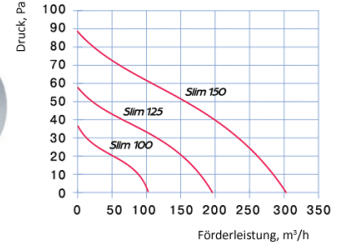

AKSİYEL DAİRESEL KESİTLİ KANAL TİPİ / TUBO FAN (DUCT TYPE AXIAL CIRCUAL CROSS-SECTION)

KOD	TEKNİK BİLGİ	UZUNLUK / YÜKSEKLİK	DERİNLİK	FİYAT
TUBO 100	107 m³/h,41Pa	D=98	30/115	25.00 €
TUBO 125	190 m³/h,60Pa	D=120	30/115	27.00 €
TUBO 150	305 m³/h,95Pa	D=148	30/134	35.00 €