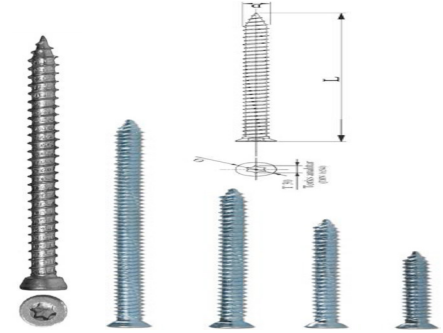

ÇAMAŞIRLIK SİSTEMLERİ/ Laundry Systems

KOD	MALZEME CİNSİ	KOLİ ADET	FİYAT
EKO 22	EKONOMİK KÜPEŞTE ÇAMAŞIR ASKILIĞI	30	55.00 ₺
AKS 22	PARLAK KÜPEŞTE ÇAMAŞIR ASKILIĞI	30	65.00 ₺
AKS 23	BRONZ KÜPEŞTE ÇAMAŞIR ASKILIĞI	30	65.00 ₺
AKS 24	KATLANIR HAREKETLİ KÜPEŞTE ÇAMAŞIRLIK	15	65.00 ₺
AKS 25	MAKARALI DUVARA MONTAJ ÇAMAŞIRLIK	12	65.00 ₺
AKS 26	BALKON İÇİ DUVARA MONTAJ ÇAMAŞIRLIK	12	65.00 ₺
AKS 28	25X60 BRONZ KARE ÇAMAŞIRLIK	30	65.00 ₺
AKS 29	30X80 BRONZ KARE ÇAMAŞIRLIK	30	65.00 ₺
AKS 30	SABİT DUVARA MONTAJ ÇAMAŞIRLIK	24	65.00 ₺
AKS 31	25X60 BRONZ HAREKETLİ MAKARALI ÇAMAŞIRLIK	12	65.00 ₺
AKS 32	30X80 BRONZ HAREKETLİ MAKARALI ÇAMAŞIRLIK	12	65.00 ₺

BULDEX TORK VİDALAR

KOD	ÖLÇÜ	MALZEME CİNSİ	KOLİ ADET	FİYAT
BV60	7.5*60	BULDEX TORK VİDA	1500	FİYAT ALINIZ
BV80	7.5*80	BULDEX TORK VİDA	1500	FİYAT ALINIZ
BV100	7.5*100	BULDEX TORK VİDA	1000	FİYAT ALINIZ
BV120	7.5*120	BULDEX TORK VİDA	1000	FİYAT ALINIZ
BV150	7.5*150	BULDEX TORK VİDA	750	FİYAT ALINIZ
BV180	7.5*180	BULDEX TORK VİDA	750	FİYAT ALINIZ
BV200	7.5*200	BULDEX TORK VİDA	500	FİYAT ALINIZ

SÜRME TEKER SİSTEMLERİ

KOD	ÖLÇÜ	MALZEME CİNSİ	KOLİ ADET	FİYAT
S.019	20.60	BÜYÜK ÇİFTLİ SAC TEKER POLYEMİT	170	FİYAT ALINIZ
S.020	20.60	BÜYÜK ÇİFTLİ SAC TEKER PRİNÇ	170	FİYAT ALINIZ
S.021	8.13	SÜRME TEKER SAC UFAK POLYEMİT	120	FİYAT ALINIZ
S.022	8.13	SÜRME TEKER SAC UFAK PRİNÇ	120	FİYAT ALINIZ
S.023	15.00	BÜYÜK SÜRME TEKER ZAMAK POLYEMİT	100	FİYAT ALINIZ
S.024	16.00	BÜYÜK SÜRME TEKER ZAMAK PRİNÇ	100	FİYAT ALINIZ
S.025	11.00	ÇİFTLİ SAC TEKER UFAK AYARLI KROM	180	FİYAT ALINIZ
S.026	16.70	EGEPEN SÜRME RULMAN ÇİFT TEKER	100	FİYAT ALINIZ
S.027	12.70	PİMAŞ TEKERLEK PRİNÇ	150	FİYAT ALINIZ

Büyük Çiftli Sac Tekerlek Polyemit   Büyük Çiftli Sac Tekerlek İthal Piring

Sürme Tekerlek Sac Ufak Polyemit   Sürme Tekerlek Sac Ufak İthal Piring