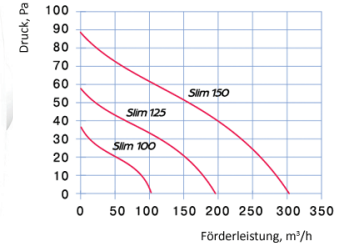

BRAVO AKSİYEL BİLYELİ RULMANLI FAN / "BRAVO" (AXIEL FAN)

KOD	TEKNİK BİLGİ	UZUNLUK / YÜKSEKLİK	DERİNLİK	FİYAT
BRAVO 100	101m3/h,37Pa	150 / 150	17/102	27.00 €
BRAVO 125	190m3/h,57Pa	176 / 176	17/104	32.00 €
BRAVO 150	295m3/h,80Pa	205 / 205	19/124	48.00 €