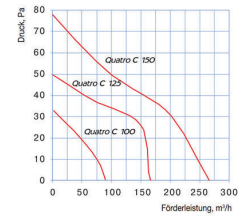

OTOMATİK AÇILIR KAPANIR MENFEZLİ FAN / "AUTO" (AXIAL FAN)

KOD	TEKNİK BİLGİ	UZUNLUK / YÜKSEKLİK	DERİNLİK	FİYAT
AUTO100	99 m³/h,35Pa	166X166	30/90	44.00 €
AUTO125	185 m³/h,55Pa	186X186	33/98	52.00 €
AUTO150	295 m³/h,88Pa	210X210	34/115	63.00 €