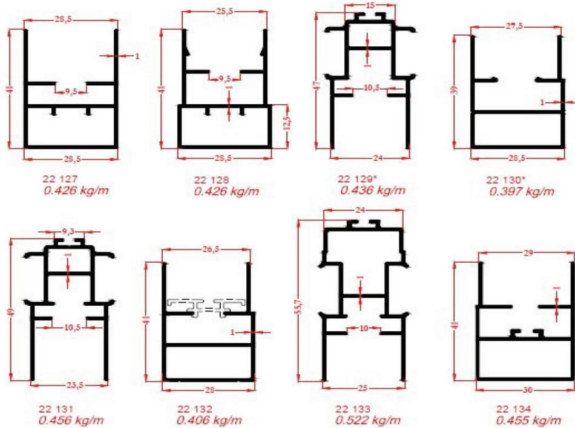

PİLELİ SİNEKLİK PROFİLLERİ/ Aluminum Profile