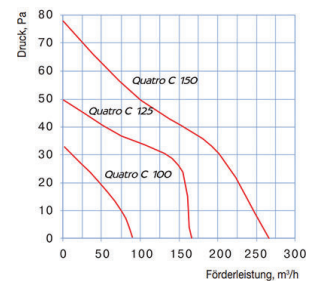

KOD	TEKNİK BİLGİ	UZUNLUK / YÜKSEKLİK	DERİNLİK	FİYAT
Q100	PLASTİK	D=100	14	2.90 €
Q125	PLASTİK	D=125	14	3.50 €
Q150	PLASTİK	D=150	14	4.30 €

OTOMATİK AÇILIR KAPANIR MENFEZLİ FAN / "AUTO" (AXIAL FAN)

KOD	TEKNİK BİLGİ	UZUNLUK / YÜKSEKLİK	DERİNLİK	FİYAT
AUTO100	99 m ³ /h,35Pa	166X166	30/90	44.00 €
AUTO125	185 m ³ /h,55Pa	186X186	33/98	52.00 €
AUTO150	295 m ³ /h,88Pa	210X210	34/115	63.00 €

QUATRO AKSİYEL BİLYELİ RULM. DÜZ ÖN YÜZEYLİ / QUATRO (FLAT SURFACE FRONTFAJN)

KOD	TEKNİK BİLGİ	UZUNLUK / YÜKSEKLİK	DERİNLİK	FİYAT
QUATRO BEYAZ 100	88 m ³ /h,33Pa	150/150	32/128	33.00 €
QUATRO BEYAZ 125	167 m ³ /h,50Pa	176/176	35/136	43.00 €
QUATRO BEYAZ 150	265 m ³ /h,78Pa	205/205	38/157	56.00 €
QUATRO GRİ 100	88 m ³ /h,33Pa	150/150	32/128	47.00 €
QUATRO GRİ 125	167 m ³ /h,50Pa	176/176	35/136	55.00 €
QUATRO GRİ 150	265 m ³ /h,78Pa	205/205	38/157	74.00 €
QUATRO PARLAK100	88 m ³ /h,33Pa	150/150	32/128	52.00 €
QUATRO PARLAK125	167 m ³ /h,50Pa	176/176	35/136	60.00 €
QUATRO PARLAK150	265 m ³ /h,78Pa	205/205	38/157	83.00 €